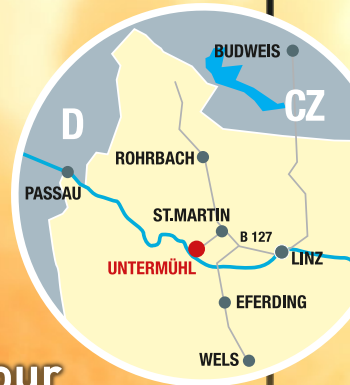

LAUF & WALKING ARENA DONAUTAL 26. OKT. UNTERMUEHL.COM

Donautal-Halbmarathon

Ebene Laufstecke Asphalt /// 21,1 km

Donautal-Volkslauf

Ebene Laufstecke Asphalt /// 7,2 km

Fitmarsch & Nordic-Walking Tour

Start und Ziel: Feuerwehrhaus/Untermühl

AMMANN

MALEREI
BAMMER

biohort

Ernst
Gasthof Landhotel

**GASTHOF
EXLAU**

Wöhler
BAUZEITUNG

HEHENBERGER

Grüßlitz
STRA