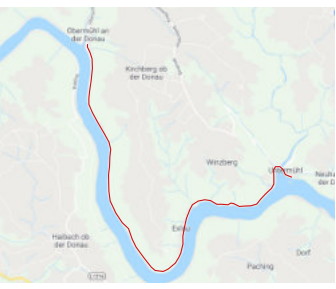

LAUF & WALKING ARENA DONAUTAL 26. OKT. UNTERMUEHL.COM

Donautal-Halbmarathon

Ebene Laufstecke Asphalt /// 21,1 km

Donautal-Volkslauf

Ebene Laufstecke Asphalt /// 7,2 km

Fitmarsch & Nordic-Walking Tour

Start und Ziel: Feuerwehrhaus/Untermühl