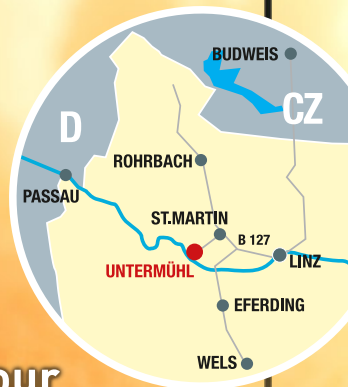

LAUF & WALKING ARENA DONAUTAL

26. OKT.

UNTERMUEHL.COM

Donautal-Halbmarathon

Ebene Laufstecke Asphalt /// 21,1 km

Donautal-Volkslauf

Ebene Laufstecke Asphalt /// 7,2 km

Fitmarsch & Nordic-Walking Tour

Start und Ziel: Feuerwehrhaus/Untermühl

AMMANN

MALEREI
BAMMER

biohort

Ernst
Gasthof Landhotel

**GASTHOF
EXLAU**

Wöhler
BAUZEITUNG

HEHENBERGER